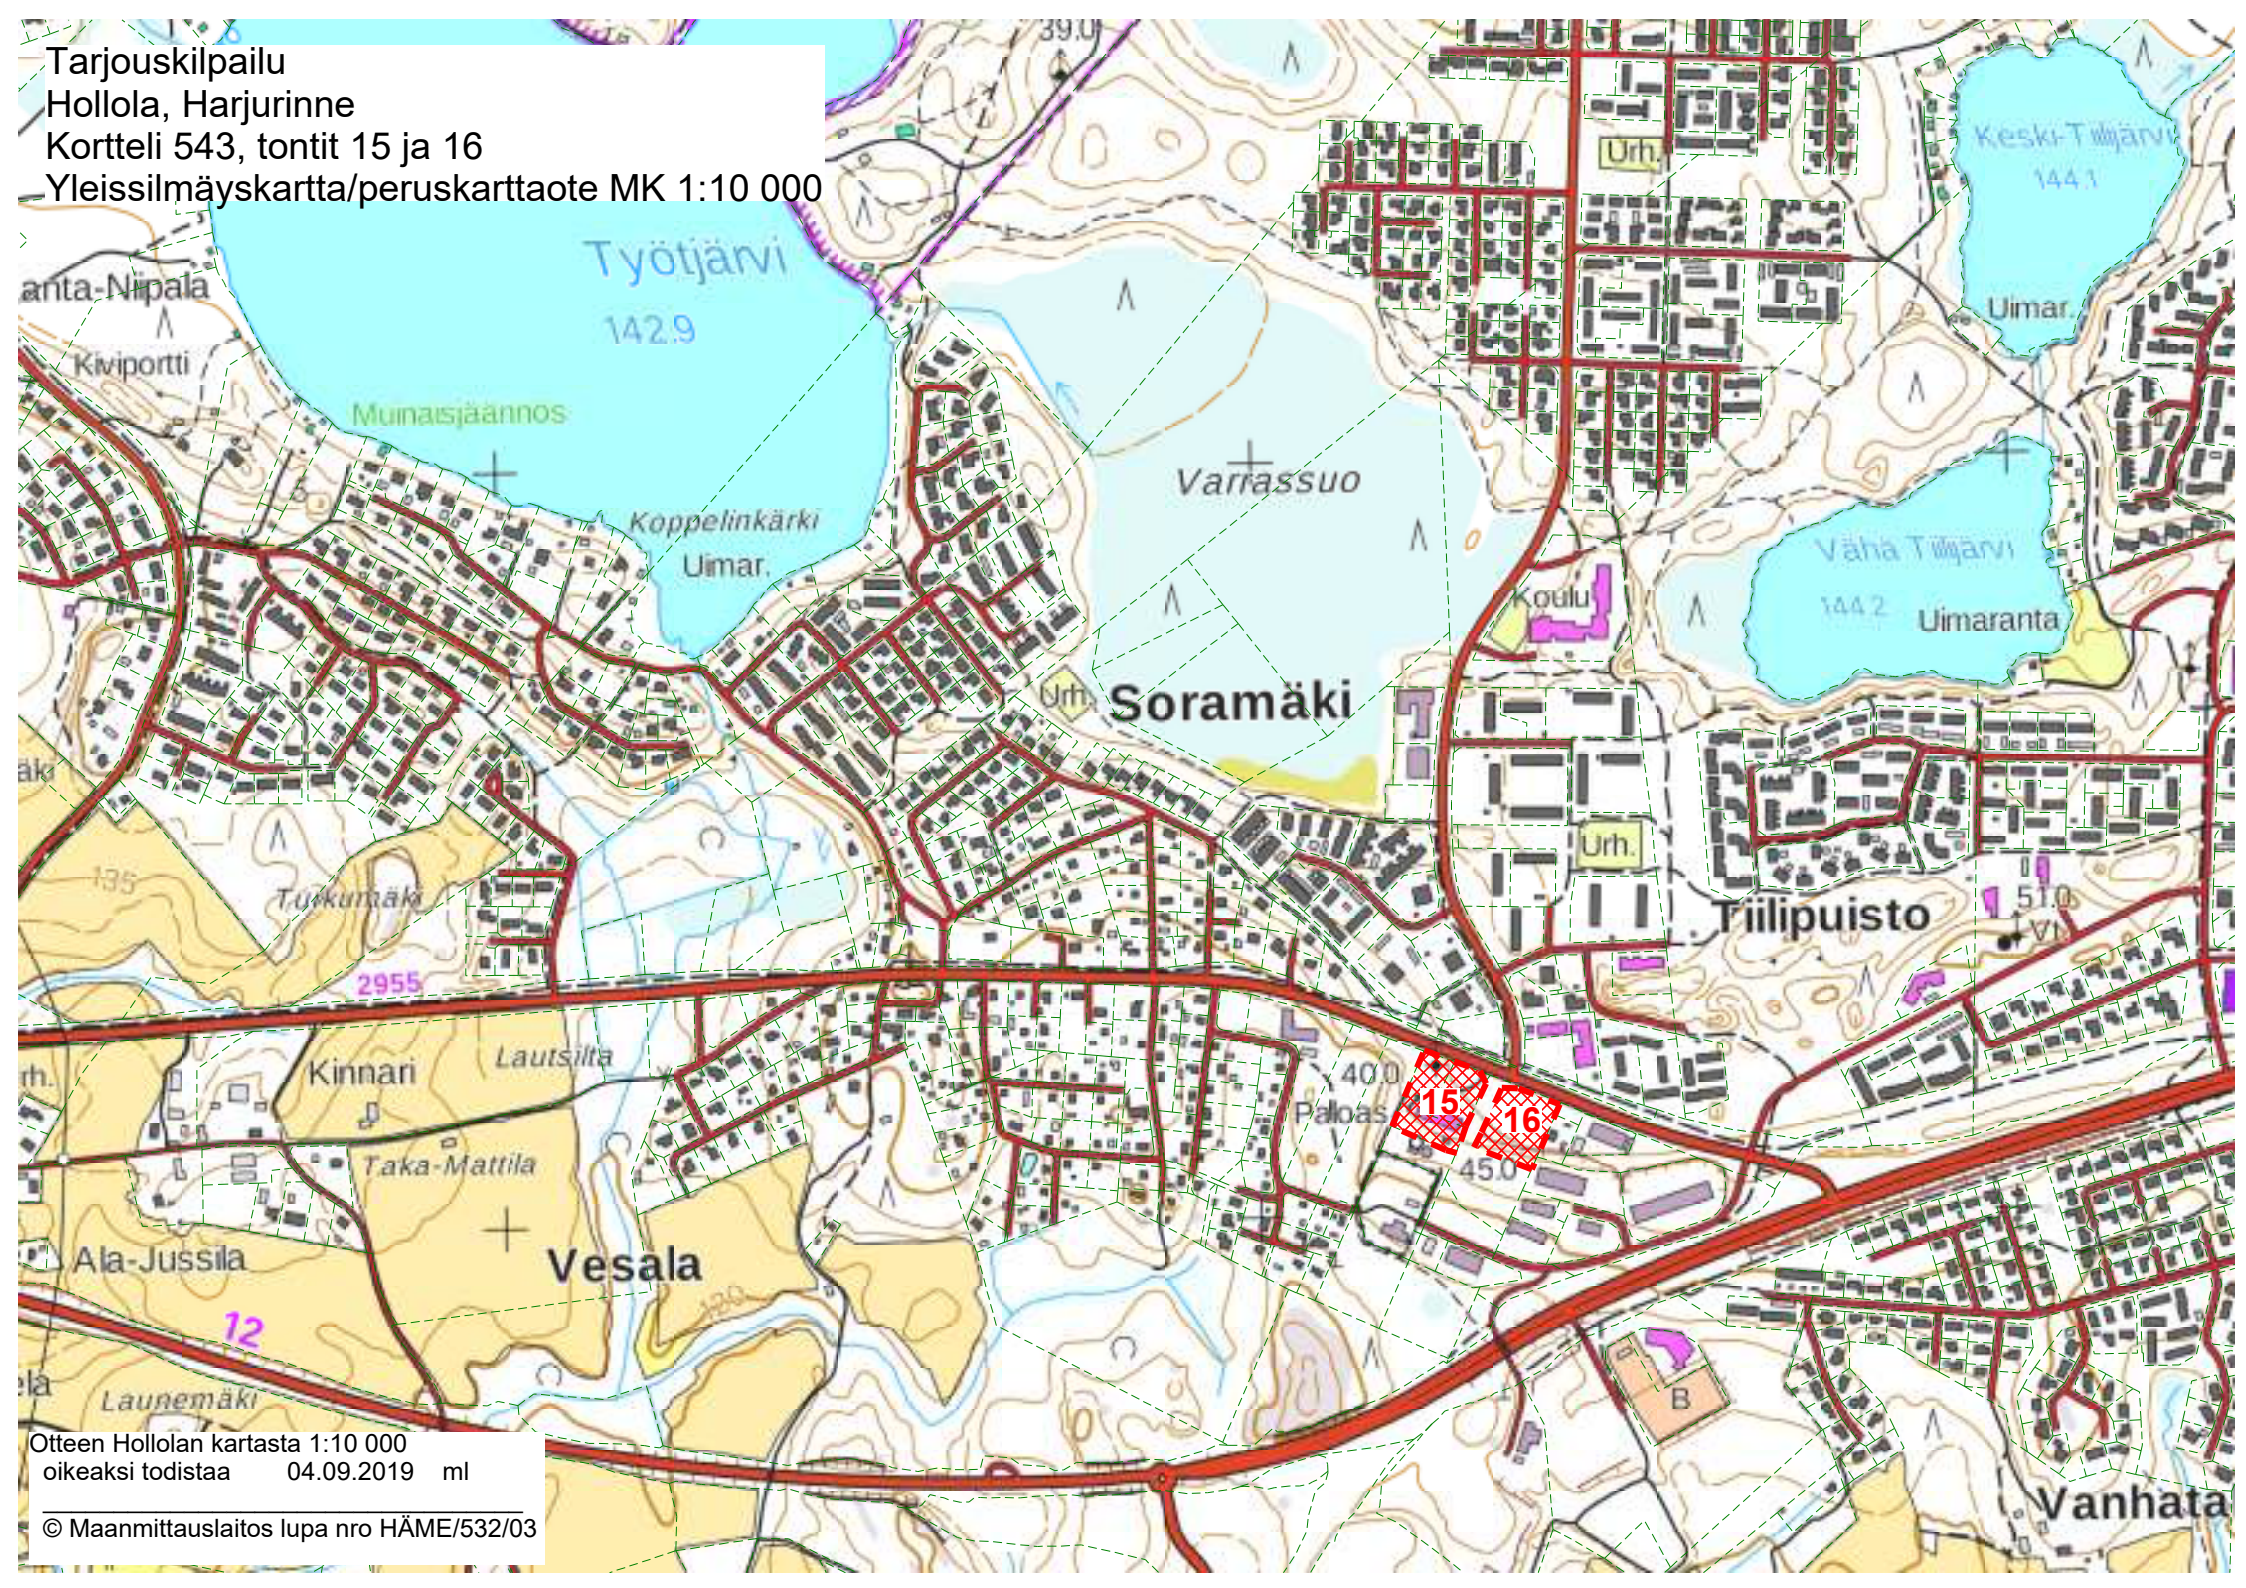

Tarjouskilpailu
Hollola, Harjuriinne
Kortteli 543, tontit 15 ja 16
Yleissilmäyskartta/peruskarttaote MK 1:10 000

Otteen Hollolan kartasta 1:10 000
oikeaksi todistaa 04.09.2019 ml
© Maanmittauslaitos lupa nro HÄME/532/03